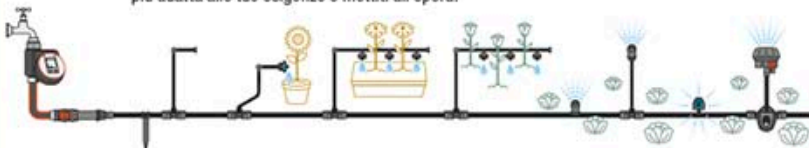

-33%

59,95

invece di 89,95

Micro-Drip-System Start Set per Terrazza Gardena
Sufficiente per ca. 30 piante in vaso, ampliabile con altri accessori del sistema Micro-Drip Gardena (7.139.409)

Info

Al lavoro!

Ecco come realizzare il tuo sistema Micro Drip

Forse fai fatica a crederci, ma realizzare un sistema di irrigazione Micro Drip è più semplice di quanto pensi. Segui le istruzioni passo dopo passo, individua la tipologia più adatta alle tue esigenze e mettili all'opera.

Attacco

Fissa al rubinetto il controllo automatico e a esso il dispositivo di base. Quest'ultimo riduce la pressione e filtra l'acqua.

Elementi di raccordo

Ne esistono di 2 grandezze diverse: tubi da 13 mm con raccordi per grandi superfici e tubi da 4,6 mm con raccordi per piccole superfici come i balconi.